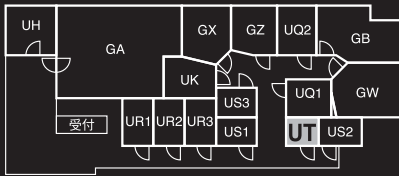

UT Studio

●見取り図

約1.5畳

利用例

○ピアノ 1名

設備

- ピアノ(ヤマハ アップライト)
- スピーカー
- 譜面台・パイプ椅子

料金表

1時間の利用料金ですが、**30分単位**で利用可能です。※終了時間5分前に退出してください。

部屋名	GA	GB	GW	GX	GZ	UH	UK	UQ(1.2)	UR(1.2.3)	US(1.2.3)	UT
平日9～16時	3,024	2,484	2,160	2,160	1,296	1,620	1,404	1,188	972	756	540
平日16～23時 土日祝日終日	3,456	2,700	2,376	2,376	1,512	1,836	1,620	1,404	1,188	972	756