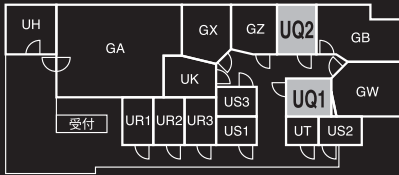

フォルテ 池袋店

UQ 1.2 Studio

●見取り図

約3.5畳

利用例

- ヴォイストレーニング
- 管・弦楽器レッスン
- ピアノとヴァイオリン

設備

- ピアノ(ヤマハ アップライト)
- オーディオ一式[スピーカー/ミキサー/天井マイク/CDデッキ(再生のみ)/MD・カセットデッキ(録音・再生)]
- マイク・マイクスタンド 1本
- 譜面台・パイプ椅子

写真の部屋はUQ1

料金表 1時間の利用料金ですが、**30分単位**で利用可能です。 ※終了時間5分前に退出してください。

部屋名	GA	GB	GW	GX	GZ	UH	UK	UQ(1.2)	UR(1.2.3)	US(1.2.3)	UT
平日9～16時	3,024	2,484	2,160	2,160	1,296	1,620	1,404	1,188	972	756	540
平日16～23時 土日祝日終日	3,456	2,700	2,376	2,376	1,512	1,836	1,620	1,404	1,188	972	756