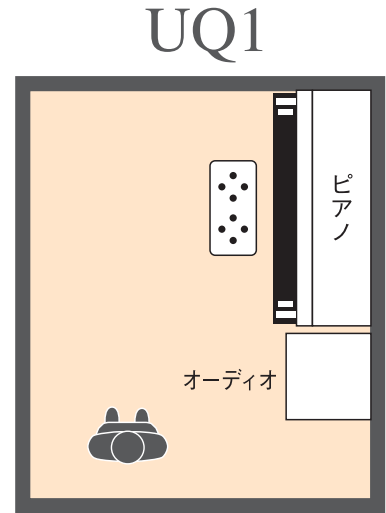

フォルテ 池袋店

UQ 1.2 Studio

●見取り図

約3.5畳

利用例

- ヴォイストレーニング
- 管・弦楽器レッスン
- ピアノとヴァイオリン

設備

- ピアノ(ヤマハ アップライト)
- オーディオ一式[スピーカー/ミキサー/天井マイク/CDデッキ(再生のみ)/MD・カセットデッキ(録音・再生)]
- マイク・マイクスタンド 1本
- 譜面台・パイプ椅子

写真の部屋はUQ1

料金表 1時間の利用料金ですが、**30分単位**で利用可能です。 ※終了時間5分前に退出してください。

部屋名	GA	GB	GW	GX	GZ	UH	UK	UQ(1.2)	UR(1.2.3)	US(1.2.3)	UT
平日9～16時	3,024	2,484	2,160	2,160	1,296	1,620	1,404	1,188	972	756	540
平日16～23時 土日祝日終日	3,456	2,700	2,376	2,376	1,512	1,836	1,620	1,404	1,188	972	756