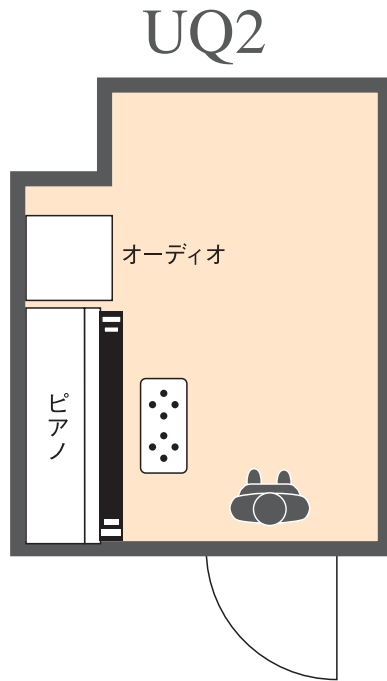

フォルテ 池袋店

UQ 1.2 Studio

●見取り図

約3.5畳

利用例

- ヴォイストレーニング
- 管・弦楽器レッスン
- ピアノとヴァイオリン

設備

- ピアノ(ヤマハ アップライト)
- オーディオ一式[スピーカー/ミキサー/天井マイク/CDデッキ(再生のみ)/MD・カセットデッキ(録音・再生)]
- マイク・マイクスタンド 1本
- 譜面台・パイプ椅子

写真の部屋はUQ1

料金表 1時間の利用料金ですが、**30分単位**で利用可能です。 ※終了時間5分前に退出してください。

部屋名	GA	GB	GW	GX	GZ	UH	UK	UQ(1.2)	UR(1.2.3)	US(1.2.3)	UT
平日9～16時	3,024	2,484	2,160	2,160	1,296	1,620	1,404	1,188	972	756	540
平日16～23時 土日祝日終日	3,456	2,700	2,376	2,376	1,512	1,836	1,620	1,404	1,188	972	756