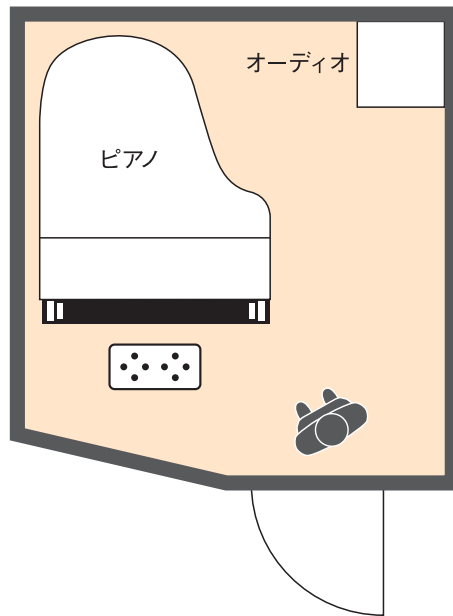

GZ Studio

●見取り図

約4畳

利用例

- ピアノレッスン
- ピアノと管楽器 1名
- ヴォイストレーニング

設備

- ピアノ(ヤマハ グランドC3)
- オーディオ一式[スピーカー/ミキサー/天井マイク/CDデッキ(再生のみ)/MD・カセットデッキ(録音・再生)]
- マイク・マイクスタンド 1本
- 譜面台・パイプ椅子

料金表 1時間の利用料金ですが、**30分単位**で利用可能です。※終了時間5分前に退出してください。