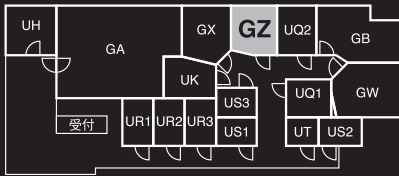

GZ Studio

●見取り図

約4畳

利用例

- ピアノレッスン
- ピアノと管楽器 1名
- ヴォイストレーニング

設備

- ピアノ(ヤマハ グランドC3)
- オーディオ一式[スピーカー/ミキサー/天井マイク/CDデッキ(再生のみ)/MD・カセットデッキ(録音・再生)]
- マイク・マイクスタンド 1本
- 譜面台・パイプ椅子

料金表 1時間の利用料金ですが、**30分単位**で利用可能です。※終了時間5分前に退出してください。

部屋名	GA	GB	GW	GX	GZ	UH	UK	UQ(1.2)	UR(1.2.3)	US(1.2.3)	UT
平日9～16時	3,024	2,484	2,160	2,160	1,296	1,620	1,404	1,188	972	756	540
平日16～23時 土日祝日終日	3,456	2,700	2,376	2,376	1,512	1,836	1,620	1,404	1,188	972	756