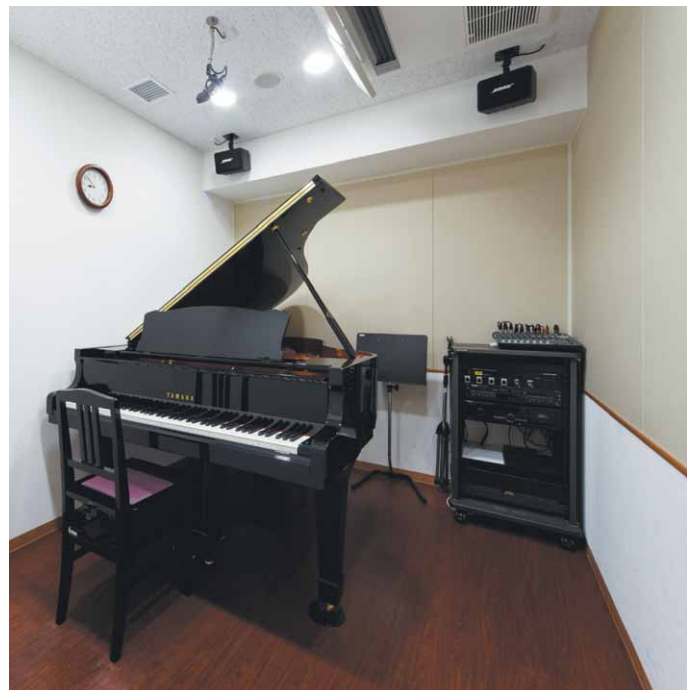

GZ Studio

●見取り図

約4畳

利用例

- ピアノレッスン
- ピアノと管楽器 1名
- ヴォイストレーニング

設備

- ピアノ(ヤマハ グランドC3)
- オーディオ一式[スピーカー/ミキサー/天井マイク/CDデッキ(再生のみ)/MD・カセットデッキ(録音・再生)]
- マイク・マイクスタンド 1本
- 譜面台・パイプ椅子

料金表 1時間の利用料金ですが、**30分単位**で利用可能です。※終了時間5分前に退出してください。